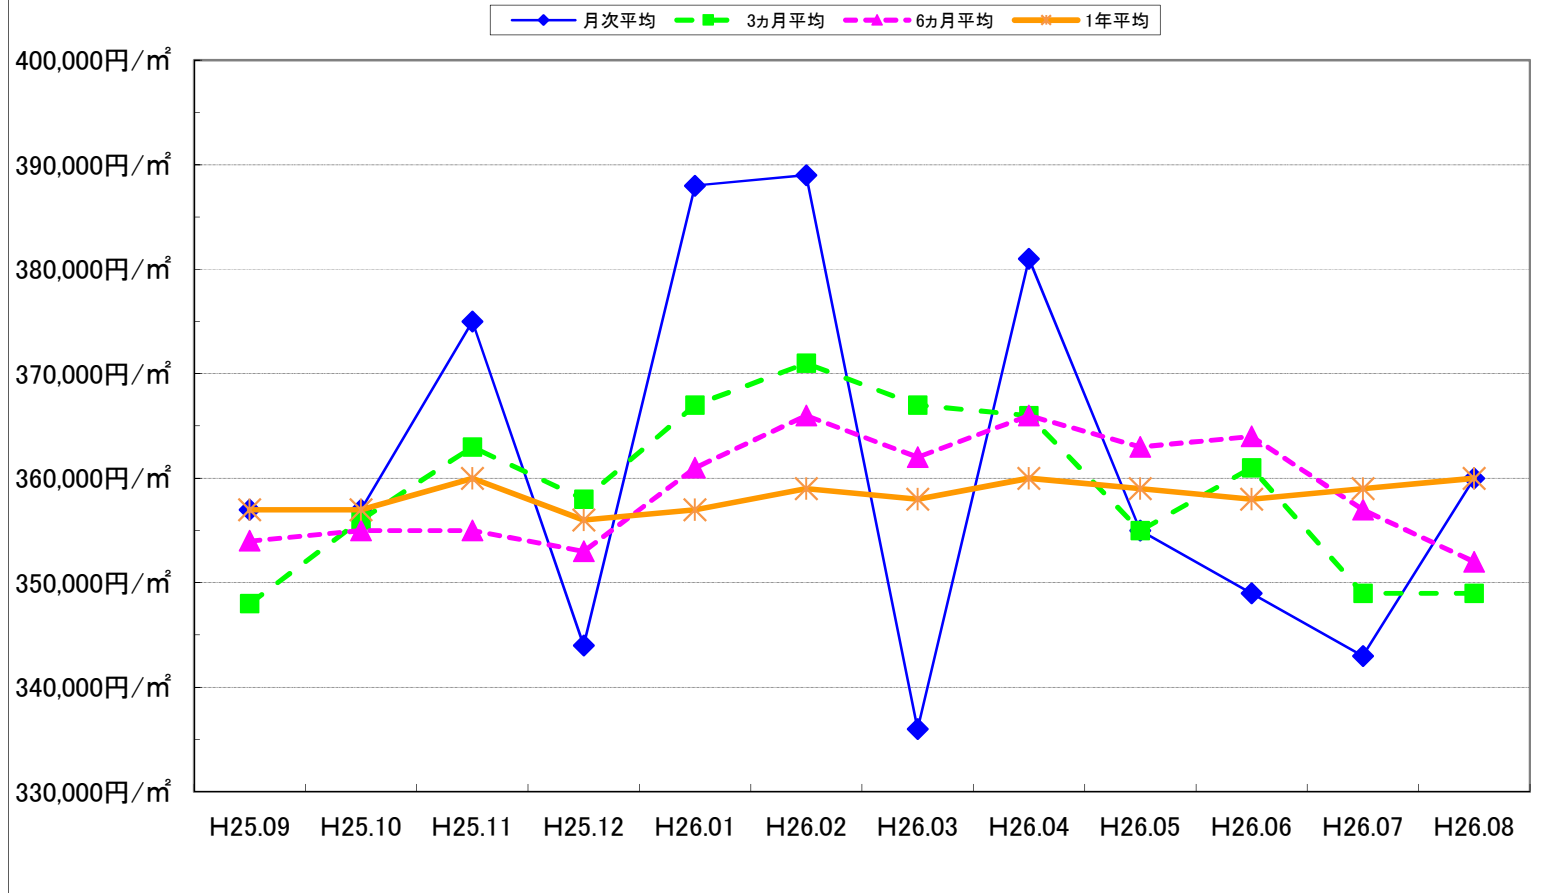

東京全体土地単価月次推移グラフ(レインズ売土地)

APREX

<http://www.aprex.co.jp>

中央不動産鑑定

株式会社

代表取締役 小國 敏雄
不動産鑑定士